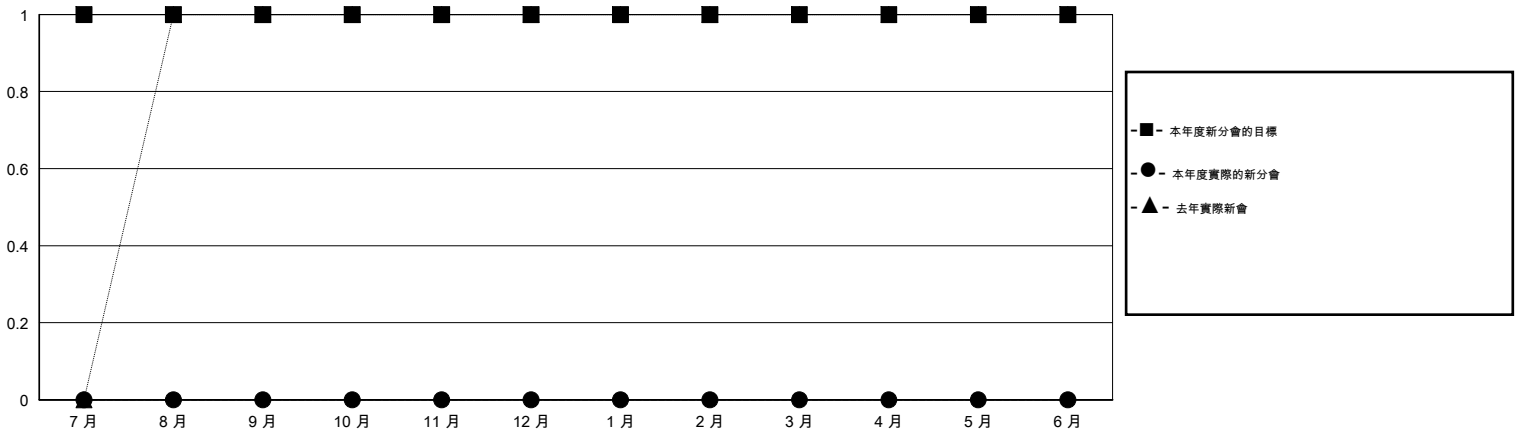

MONTHLY MEMBERSHIP PROGRESS REPORT

District 300C1

Results as of: 7/31/2014

GMT: PEI-JEN CHEN

地點 REP OF CHINA

GMT憲章區 5

分會					位會員@每位須繳				
成果 2014-2015					成果 2014-2015				
季	新分會目標	實際新會	實際取消的分會	實際淨增/減	季	新會員目標	實際添加會員總數	實際退會會員	實際淨增/減
7月/8月/9月	1	0	1	-1	7月/8月/9月	-80	201	72	129
10月/11月/12月	0	0	0	0	10月/11月/12月	-200	0	0	0
1月/2月/3月	0	0	0	0	1月/2月/3月	0	0	0	0
4月/5月/6月	0	0	0	0	4月/5月/6月	0	0	0	0

目標與實際新會累積

目標和實際會員累積

已取消的分會: 1

31 CLUBS OF 71 增添1位或以上的新會員

性別分佈

男 1,915 (77.00%)
女 572 (23.00%)

放棄的會員

[點擊這裡取得健康評估資料](#)