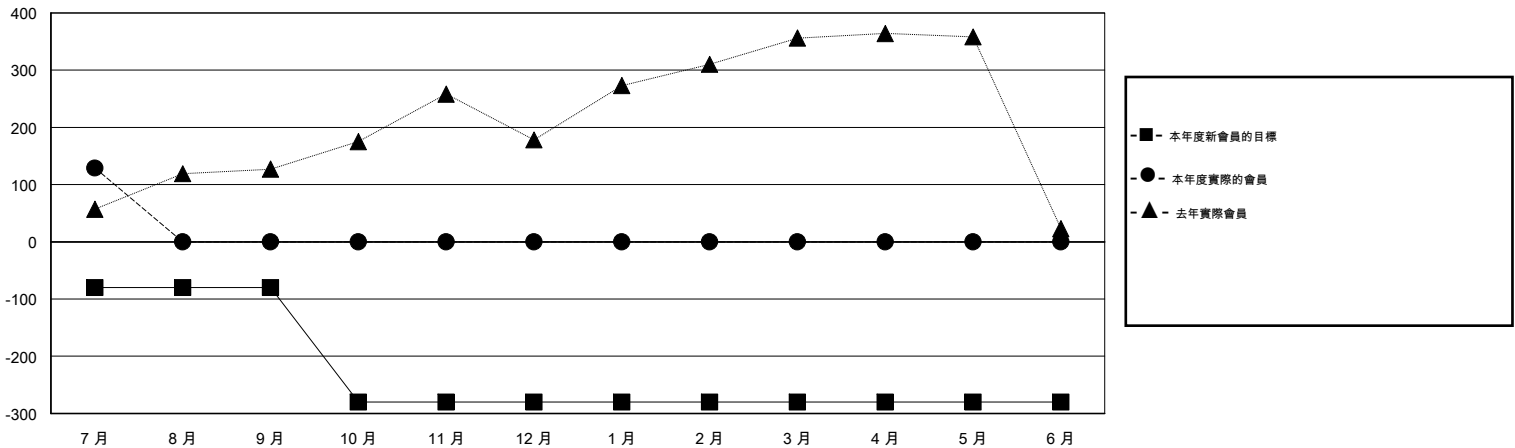

MONTHLY MEMBERSHIP PROGRESS REPORT

District 300C1

Results as of: 7/31/2014

GMT: PEI-JEN CHEN

地點 REP OF CHINA

GMT憲章區 5

分會					位會員@每位須繳				
成果 2014-2015					成果 2014-2015				
季	新分會目標	實際新會	實際取消的分會	實際淨增/減	季	新會員目標	實際添加會員總數	實際退會會員	實際淨增/減
7月/8月/9月	1	0	1	-1	7月/8月/9月	-80	201	72	129
10月/11月/12月	0	0	0	0	10月/11月/12月	-200	0	0	0
1月/2月/3月	0	0	0	0	1月/2月/3月	0	0	0	0
4月/5月/6月	0	0	0	0	4月/5月/6月	0	0	0	0

目標與實際新會累積

目標和實際會員累積

已取消的分會: 1

31 CLUBS OF 71 增添1位或以上的新會員

性別分佈

男 1,915 (77.00%)
女 572 (23.00%)

放棄的會員

[點擊這裡取得健康評估資料](#)